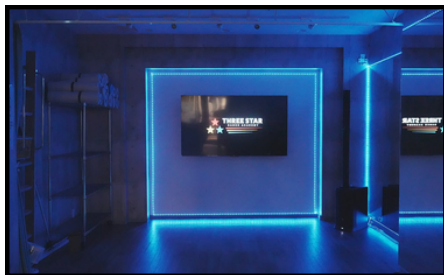

武蔵浦和駅前

駅直結徒歩1分

レンタルスペース

レッスン

リハーサル

サークル

撮影会

武蔵浦和駅から徒歩1分の駅チカのスタジオで様々な用途に使っていただけます。

ダンスのリハーサルや大きな音を出しての活用に最適です。

冷暖房、Wi-Fiも完備しております。

| | 1時間 | 2時間 | 3時間パック |
|----------|--------|--------|--------|
| 基本価格 | 2,800円 | 5,600円 | 8,400円 |
| 定期利用割引価格 | | 5,000円 | 7,500円 |

ご予約はこちらから

HPお問い合わせより
スタジオレンタルを選び
ご連絡ください。